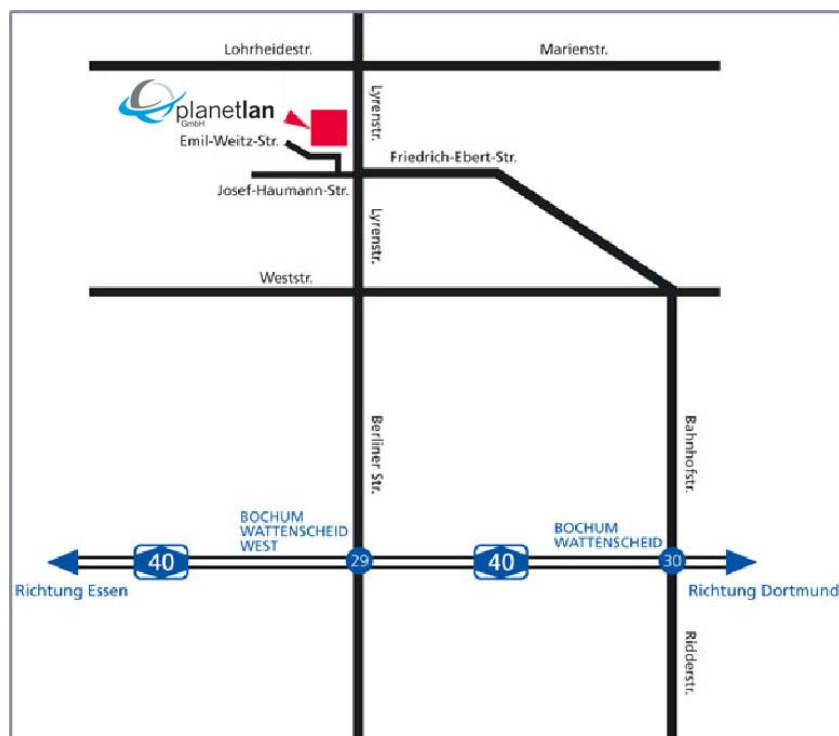

Mit dem Auto

Über die A 40 / Abfahrt Bochum Wattenscheid-West (Ausfahrt 29). An der Kreuzung der Ausfahrt, egal aus welcher Richtung, links in die Berliner Str., die in die Lyrenstraße übergeht. Dem Hinweis "Gewerbepark Holland, TGW - Technologie- und Gründerzentrum Wattenscheid" folgen. Am großen gelben Einkaufszentrum links in die Josef-Haumann-Straße abbiegen. Dann rechts in die Emil-Weitz-Str. abbiegen, wo es ausreichend Parkmöglichkeiten gibt.

Mit öffentlichen Verkehrsmitteln

Vom Hbf. Bochum mit der Straßenbahn Linie 302 bis zur Haltestelle Lohrheidestraße (direkt vor dem TGW - Technologie- und Gründerzentrum Wattenscheid).

Vom Bahnhof Wattenscheid mit der Bus Linie 365 bis zur Haltestelle Lohrheidestraße oder mit der Bus Linie 389 bis Freiheitstraße. Von der Haltestelle Freiheitstraße sind es ca. 500m Fußweg in Straßenrichtung.